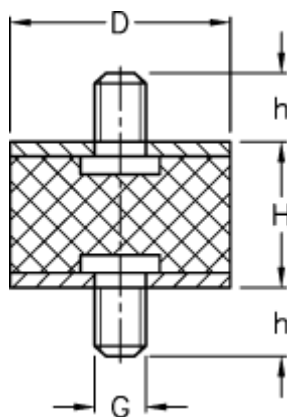

Varenummer: 51101057002512

Beskrivelse: KLEE Vibrationsdæmper type 1, rustfast
20-10-1, M6x15/M6x15, NR - 57 shore

Mål

D = 20
G = M6
h = 15
H = 10